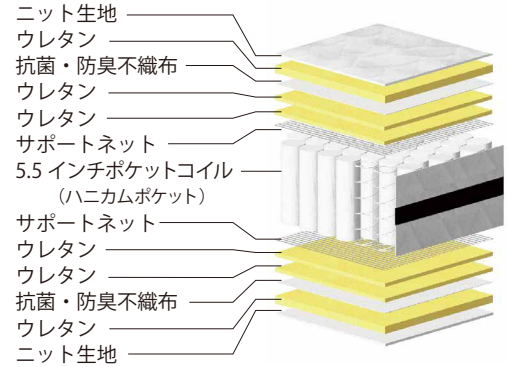

LPH-1000 BK/SV SO/RE/HA P600

マット厚
220 mm

POINT 1 ハニカムポケット

5.5インチ 6巻ポケットコイル

ハニカムポケットの特徴

身体の凹凸に合わせて、体格差に関わらず快適な寝姿勢を保ちます

POINT 2 国内自社工場ハンドメイド

上質な寝心地を直接支える「ピアノワイヤーポケットコイルマットレス」は国内自社工場の職人による手づくりです。

POINT 3 通気性3倍! (当社従来比)

マットレス側面のサイドパネルに快適な通気性を生むボーダーラッセルを採用

POINT 4 カラーと硬さが選べるセレクトタイプ

タイプ

お好みの硬さをソフト/レギュラー/ハードの3タイプから

ソフト	レギュラー	ハード
ふんわりとした【柔らかめ】の感触	しっとりとした【ふつ】の感触	しっとりとした【硬め】の感触

カラー

ブラックとシルバーの2カラーからセレクト可能

商品概要

スプリング	P600 ハニカムポケット 5.5インチ 6巻		
	線径：ソフト 1.6mm レギュラー 1.9mm ハード 2.05 交互配列		
生地	ニット生地 (BK、SV)		
特長	ボーダーラッセル、両面同仕様、全日本ベッド工業会認定衛生マットレス		
詰め物	ウレタン		

商品寸法 (mm)		重量 (kg)		税込価格
シングル	W 980 x L1960 x H220 (コイル数567)	両面仕様	ソフト 20/レギュラー 24/ハード 27	¥67,100 (本体価格 ¥61,000)
セミダブル	W1210 x L1960 x H220 (コイル数702)	両面仕様	ソフト 24/レギュラー 30/ハード 33	¥81,400 (本体価格 ¥74,000)
ダブル	W1410 x L1960 x H220 (コイル数837)	両面仕様	ソフト 27/レギュラー 33/ハード 38	¥94,600 (本体価格 ¥86,000)
ワイドダブル	W1510 x L1960 x H220 (コイル数891)	両面仕様	ソフト 29/レギュラー 36/ハード 41	¥108,900 (本体価格 ¥99,000)